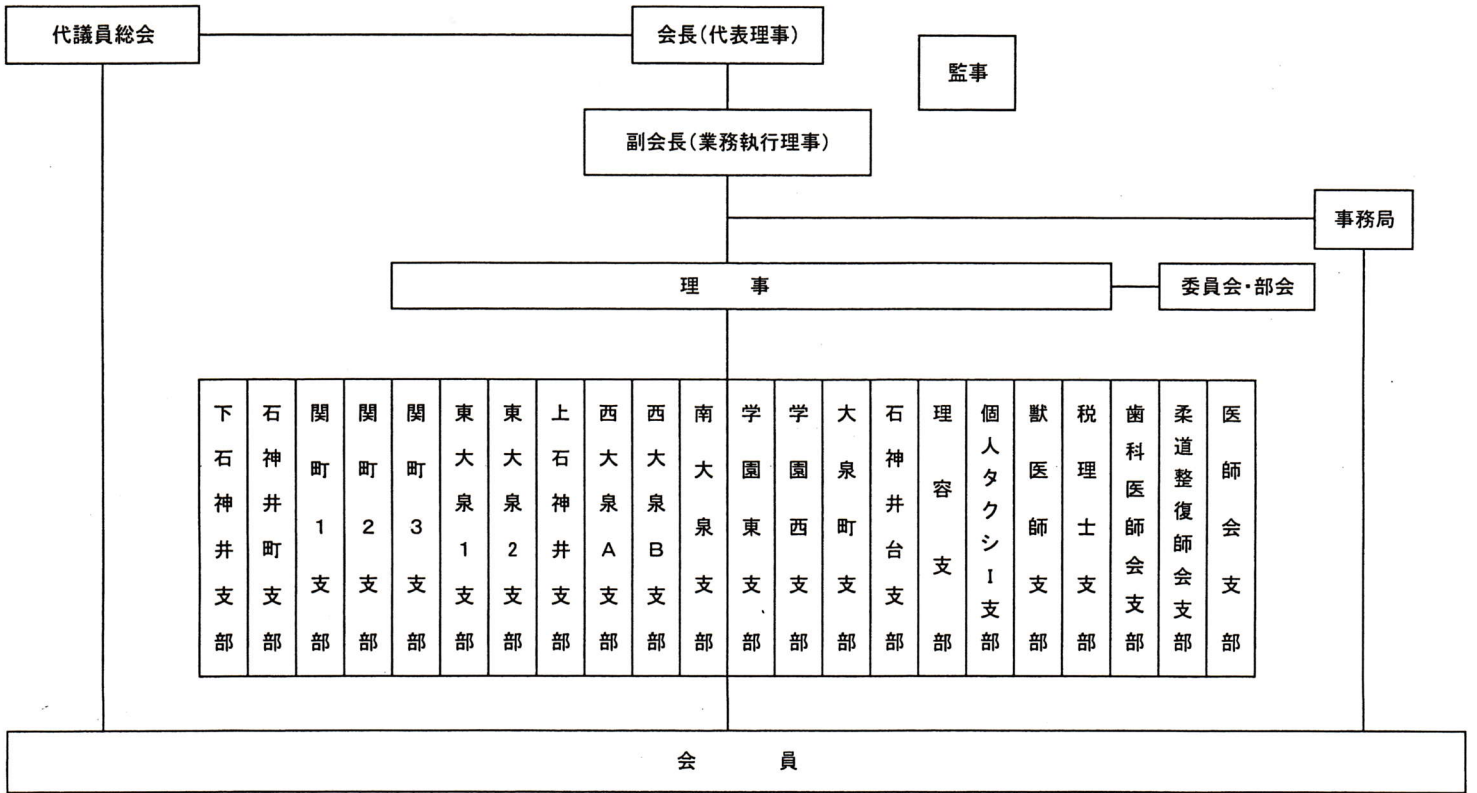

一般社団法人練馬西青色申告会 組織図

一般社団法人練馬西青色申告会 会議構成図